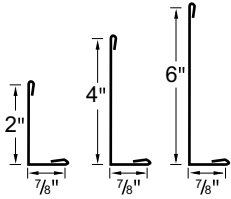

BASE TRIM 	BA102(color)	10'2"
	BA122(color)	12'2"
	BA142(color)	14'2"
	BA162(color)	16'2"
	BA182(color)	18'2"
	BA204(color)	20'4"

PRECISION-LOC PANEL CAP 	HLPC102(color)	10'2"
	HLPC122(color)	12'2"
	HLPC142(color)	14'2"
	HLPC162(color)	16'2"
	HLPC182(color)	18'2"
	HLPC204(color)	20'4"

SOFFIT BASE TRIM 	SBT102(color)	10'2"
	SBT122(color)	12'2"
	SBT142(color)	14'2"
	SBT162(color)	16'2"
	SBT182(color)	18'2"
	SBT204(color)	20'4"

PRECISION-LOC ZEE CLOSURE 	HLZC102(color)	10'2"
---	----------------	-------

PRECISION-LOC RAT GUARD 	RG102(color)	10'2"
	RG122(color)	12'2"
	RG142(color)	14'2"
	RG162(color)	16'2"
	RG182(color)	18'2"
	RG204(color)	20'4"

PRECISION-LOC™ TRIMS

26 ga. only

Part Number Length

OUTSIDE ANGLE

OA278102(color)	10'2"
OA478102(color)	10'2"
OA478122(color)	12'2"
OA478142(color)	14'2"
OA478162(color)	16'2"
OA478182(color)	18'2"
OA478204(color)	20'4"
OA678102(color)	10'2"
OA678122(color)	12'2"
OA678142(color)	14'2"
OA678162(color)	16'2"
OA678182(color)	18'2"
OA678204(color)	20'4"